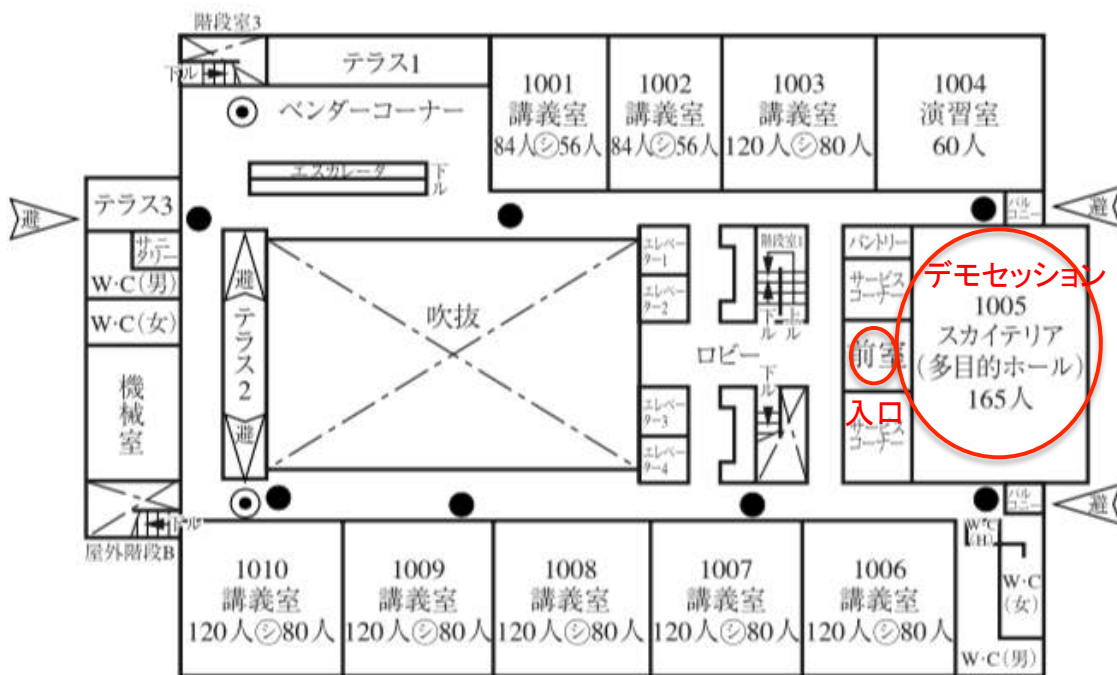

# 広島電鉄 楽々園駅から徒歩で三宅合宿所へ行く道順(1.4km, 17分)

Nexus21内

1階

エレベータ  
で10階へ

9階

# 10階

# 9階